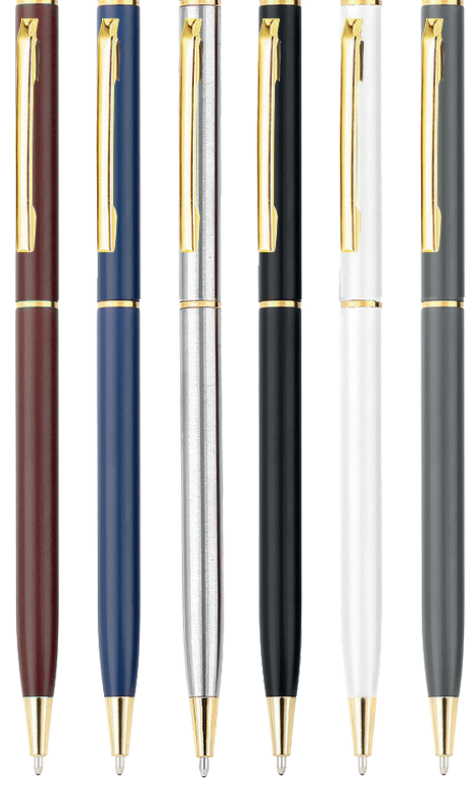

509294
Tükenmez Kalem
Lazer Baskı

500199
Tükenmez Kalem
Lazer Baskı

500501
0,7 mm Versatil Uçlu Kalem
Lazer Baskı

50686
Tükenmez Kalem
Lazer Baskı

50688
Tükenmez Kalem
Lazer Baskı

63

50200
Süet Kalem Kılıfı
Serigrafi Baskı
Kalem Aksesuarıdır