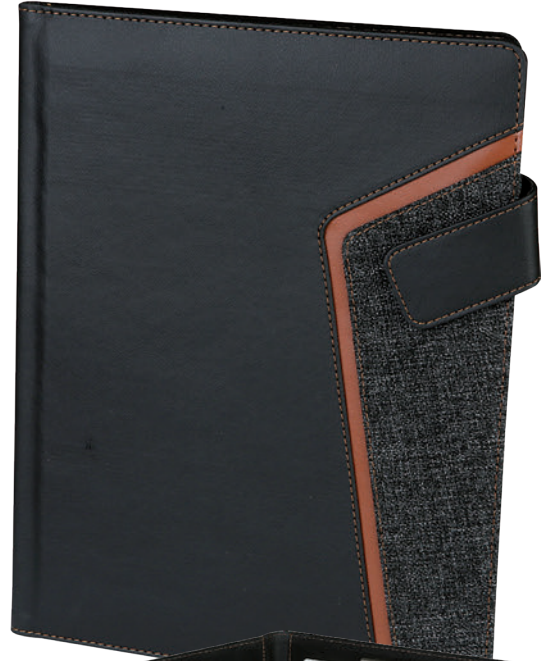

Lazer - Frekans & Serigrafi Baskı

36300

Sekreterlik Evrak Çantası

Ebat: 40 x 31 cm

Hesap Makineli - A4 Bloknotlu

Lazer - Frekans & Serigrafi Baskı

36301

Sekreterlik