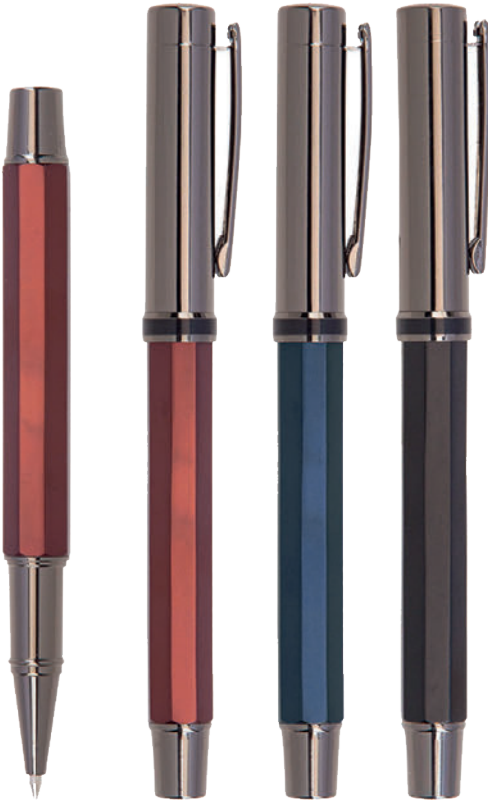

501965
Roller Kalem
Lazer Baskı