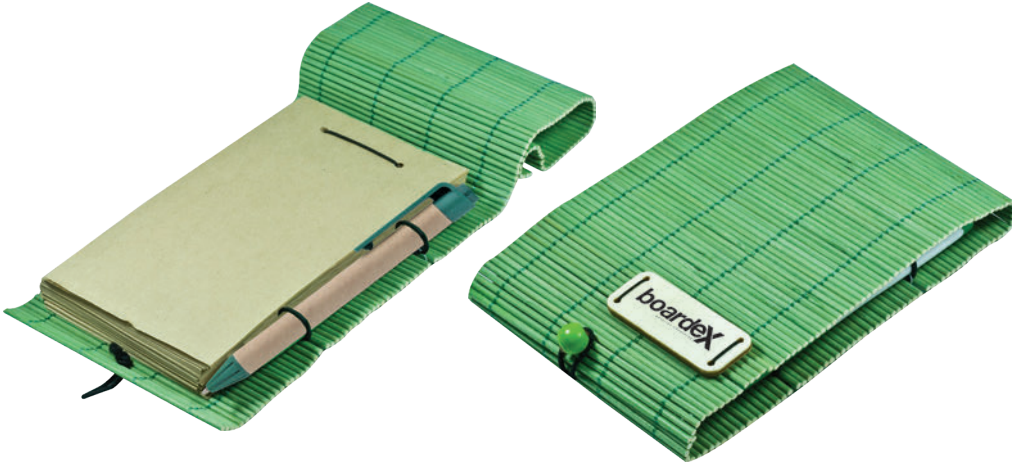

358004

Geri Dönüşümlü
Kağıtlık
10x9x7 cm - Sarı Zeminli Kağıt
Lazer Baskı

358116

Geri Dönüşümlü
Bloknot
Sarı Zeminli Kağıt
Kalem Dahildir
Lazer ve UV Baskı