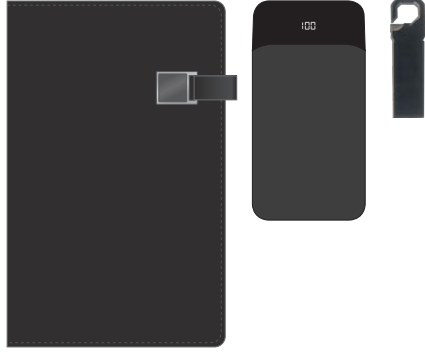

VIP Setler

1007

Deri Mıknatıslı Kutu VIP Set

1. 36553 Termo Deri Defter (13x21cm)
     Baskı: Lazer, UV, Gofre ve Serigrafi
   - 22386 Power Bank 10.000 mAh
     Baskı: Lazer
   - 20598 Flash Bellek 16 GB
     Baskı: Lazer
   - Dikişli, Mıknatıslı Deri Kapak
   - Floklu Sünger Seperatörlü
2. Kutu Ebadı : 24,5 x 24,5 x 4 cm
   Kutu Üzeri Tek Renk Serigrafi - UV Baskı