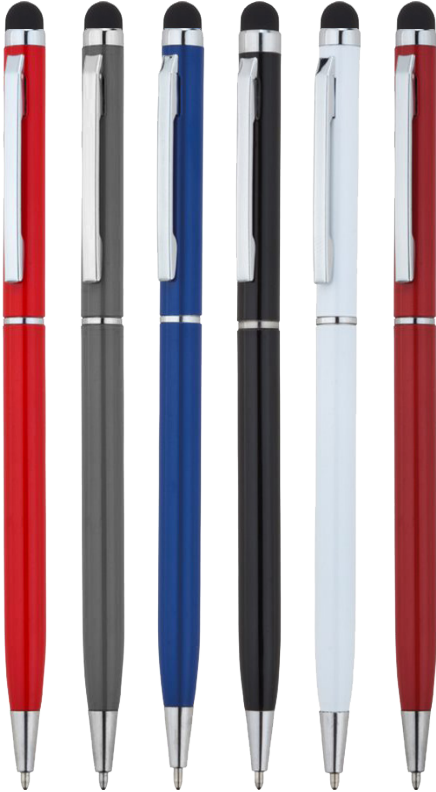

503251

Dokunmatik Tükenmez Kalem

Lazer Baskı