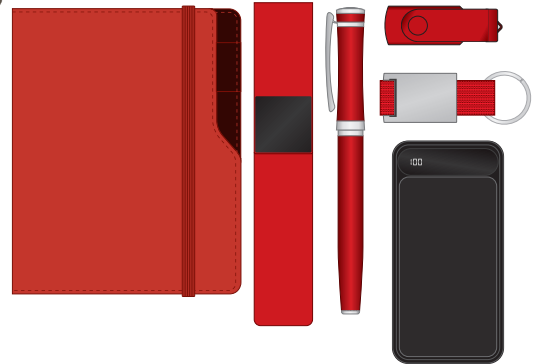

1016

Karton Kutulu VIP Set

1. 355530 Termo Deri Defter (11,5x14,5 cm)
     Baskı: UV ve Gofre
   - 22370 Powerbank 10.000 mAh
     Baskı: Işıklı Lazer Kazıma
   - 201096 Flash Bellek 16 GB
     Baskı: Lazer
   - 50009 Tekli Kutulu Roller Kalem
     Baskı: Lazer
   - 402354 Metal Anahtarlık
     Baskı: Lazer
   - Karton Geçme Kapak
   - Floklu Sünger Seperatörlü
2. Kutu Ebadı : 29 x 26,5 x 5,5 cm
   Kutu Üzeri Tek Renk Serigrafi - UV Baskı