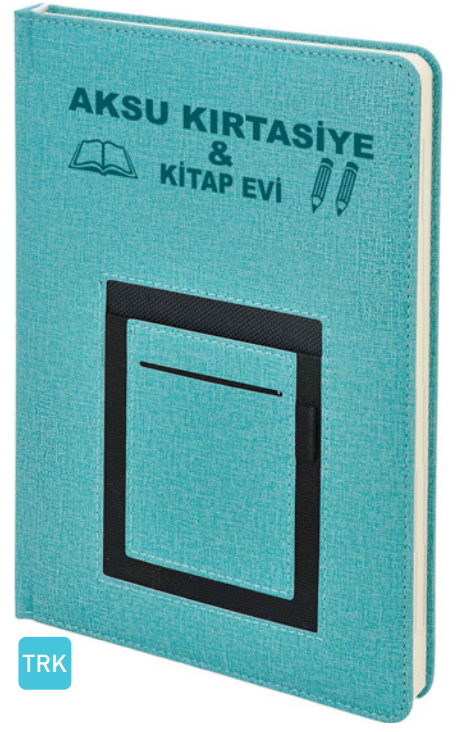

35157

Cepli Thermo Deri Defter
15x21 cm - 70 gr Ivory Kağıt
112 Yaprak
Lazer ve Gofre Baskı

102

F

L

S

G

K