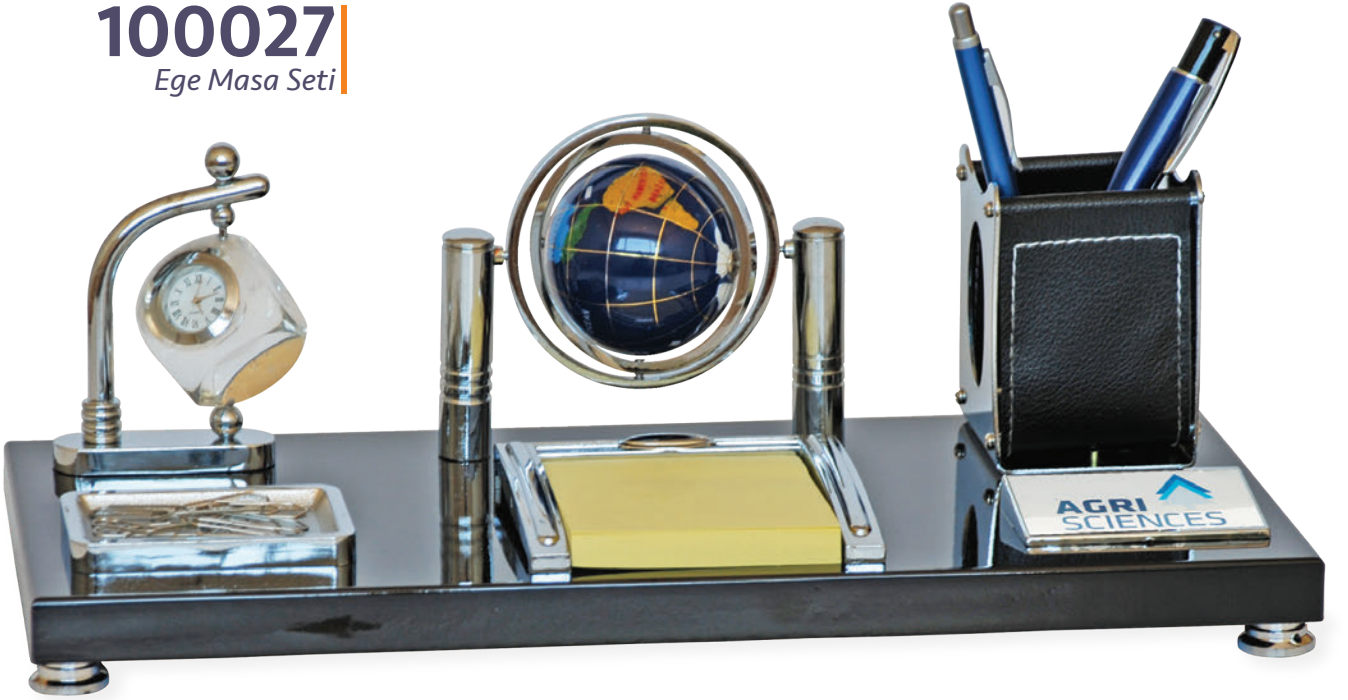

Ebatları 36x16x12,5 cm
Baskı Alanı 6,5x3,5 cm
Ahşap Gövde - Metal Aksesuar
Saat - Not Kağıdı - Ataçlık - Kalemlik - Kartvizitlik
Metal Etikete Lazer ve UV Baskı Logo İşlenebilir. Kutulu

100027
Ege Masa Seti