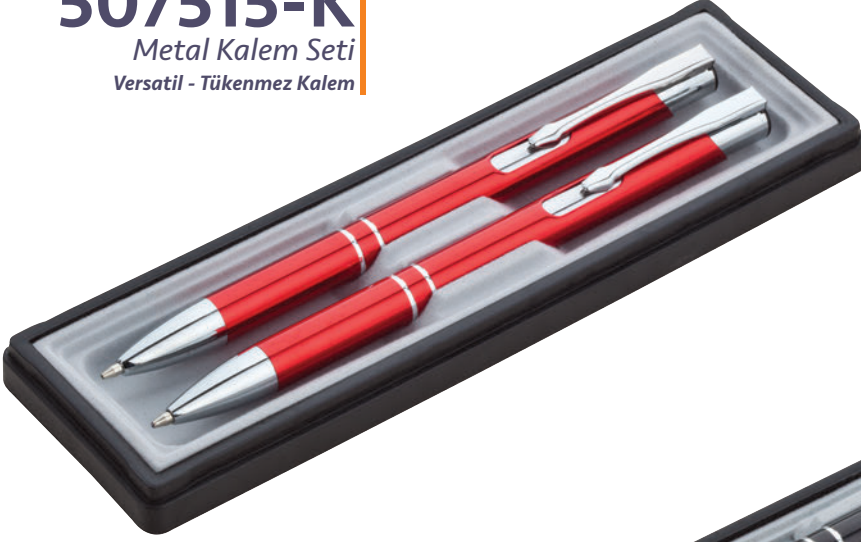

Kutulu Tekli Kalem
Tükenmez Kalem
Suni Deri Kutu

502115-S

Kutulu Tekli Kalem
Tükenmez Kalem
Suni Deri Kutu

507515-K
Metal Kalem Seti
Versatil - Tükenmez Kalem

507515-S
Metal Kalem Seti
Versatil - Tükenmez Kalem