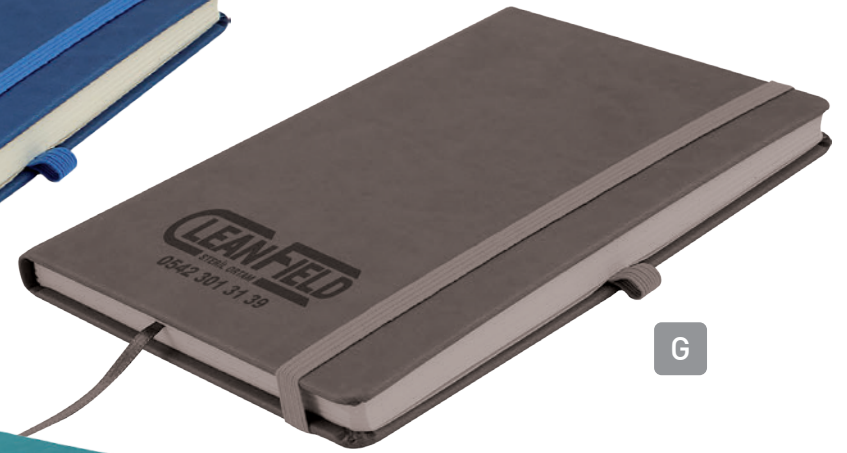

359571
Termo Deri Deftter
13x21 cm - Creamy Kağıt
80 Yaprak
Lazer ve Gofre Baskı

S

B

K

L

G

TRK

T

101

23
COLLECTION