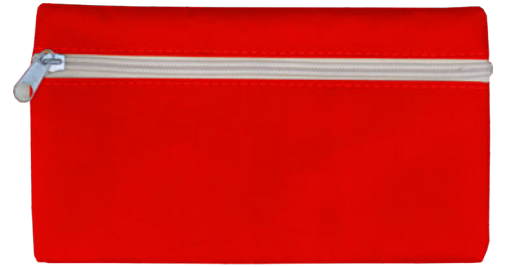

ÖZEL FİYAT

501457

Kırtasiye Sınav Seti
Şeffaf Buzlu Zipper Kalemlik
Ebat: 9x21 cm
Naturel Kurşun Kalem
Silgi - Kalemtraş
Serigrafi, UV Baskı
Minimum 500 Takım

ÖZEL FİYAT

501453

Kırtasiye Sınav Seti
Kumaş Fermuarlı Kalem Kutusu
Naturel Kurşun Kalem
Silgi - Kalemtraş
Serigrafi - Dijital Baskı
Minimum 500 Takım