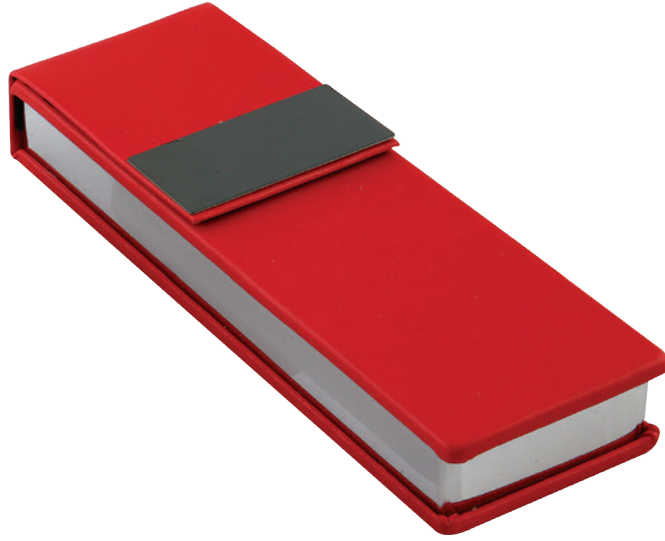

50010-S
Metal Kalem Seti
Roller - Tükenmez Kalem
Metal Etikete Lazer Baskı

50010-K
Metal Kalem Seti
Roller - Tükenmez Kalem
Metal Etikete Lazer Baskı