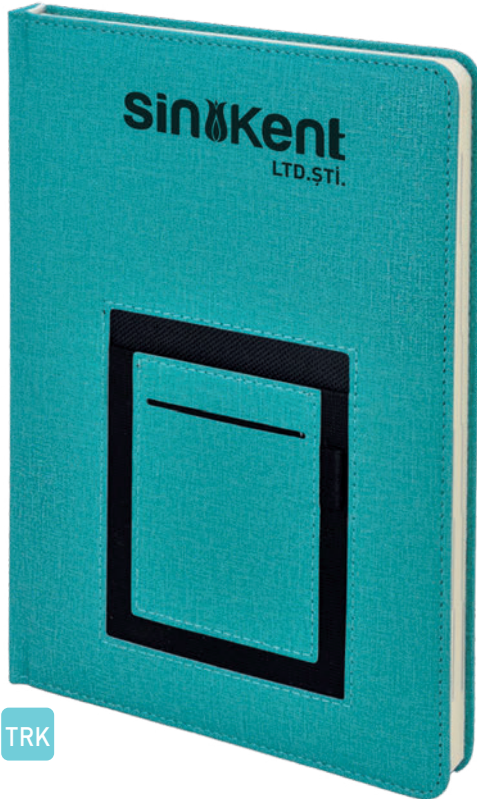

Cepli Thermo Deri Günlük Çizgili Ajanda

17x24 cm

70 gr Ivory Kağıt

Toplam 336 Sayfa

Lazer, UV ve Gofre Baskı

K

G

L