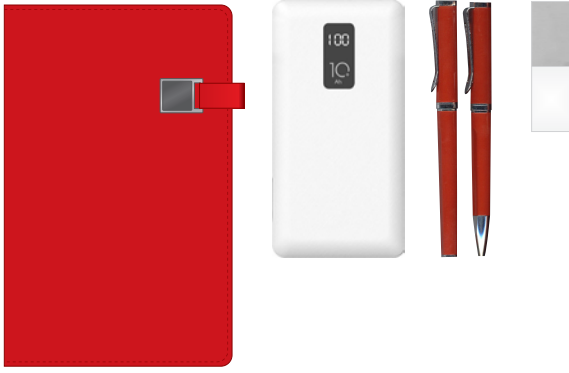

26

1012

Deri Mıknatıslı Kutu VIP Set

- 355530 Termo Deri Defter (11,5x14,5cm)
Baskı: UV ve Gofre
 - 22310 Power Bank 10.000 mAh
Baskı : UV ve Lazer
 - 50510 Metal Roller ve Tükenmez Kalem
Baskı: Lazer
 - 20009 Flash Bellek 16 GB
Baskı: Lazer
 - 40534 Metal Anahtarlık
Baskı: Lazer
 - Dikişli, Mıknatıslı Deri Kapak
 - Floklu Sünger Seperatörlü
Kutu Ebadı : 30 x 27 x 4 cm
- Kutu Üzeri Tek Renk Serigrafi - UV Baskı