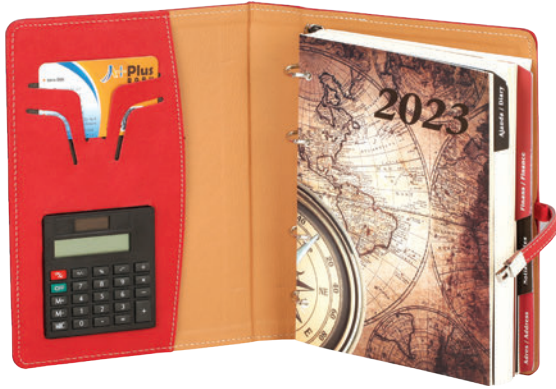

35101

Termo Deri Organizer Ajanda

17x23 cm

70 gr Ivory Kağıt

365 günlük Çizgili Ajanda

Hesap Makinesi - Metal Kilitli

Karton Kutulu

Lazer ve Gofre Baskı

35102

Termo Deri Organizer Ajanda

17x23 cm

70 gr Ivory Kağıt

365 günlük Çizgili Ajanda

Hesap Makinesi - Metal Kilitli

Karton Kutulu

Lazer ve Gofre Baskı